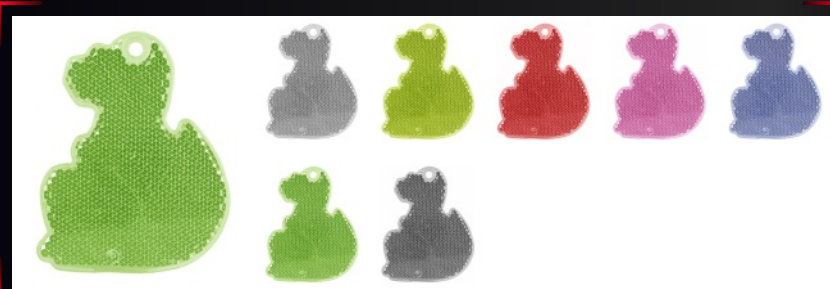

Dino

56 x 70 mm