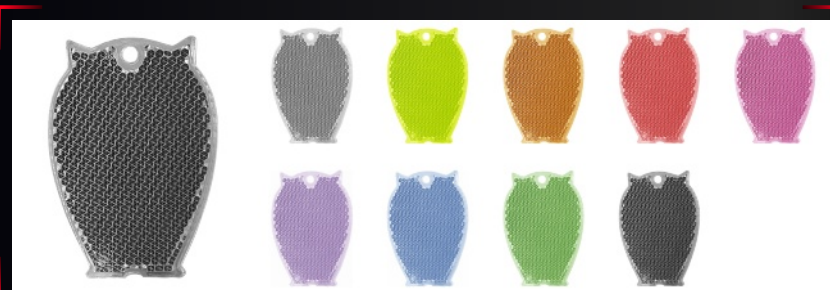

Nalle

51 x 70 mm

Koira

43 x 68 mm

Dino

56 x 70 mm

Kissa

57 x 59 mm