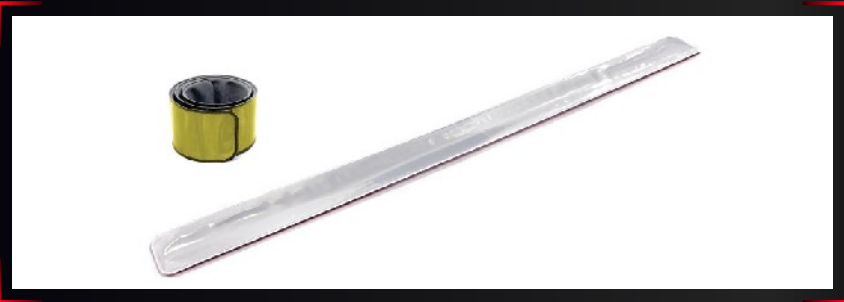

Jousiheijastin
440 x 30 mm

Jousiheijastin 440

määrä	200	300	500	1000	2000	3000	5000	10 000
hinta €	4,37	3,48	2,85	2,51	2,35	2,28	2,22	2,11

alv 0%
Ei aloituskuluja