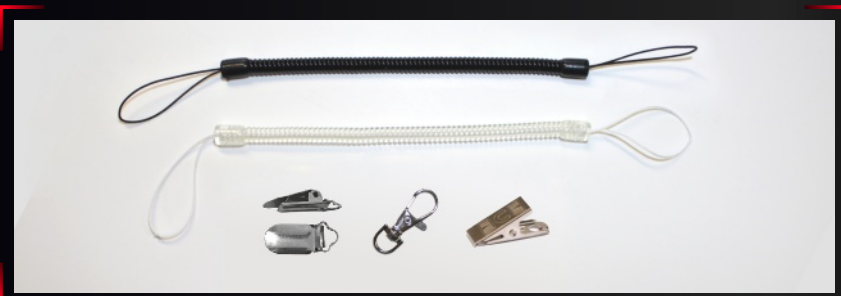

## kiinnikkeet

Valitse haluamasi kiinnitysvaihtoehto prismaheijastimiin.

Papukaijalukko + palloketju

palloketju n. 200 mm

Spiraali

Klipsillä, henkseliklipsillä tai papukaijalukolla

Klipsi narulla

57 x 57 mm