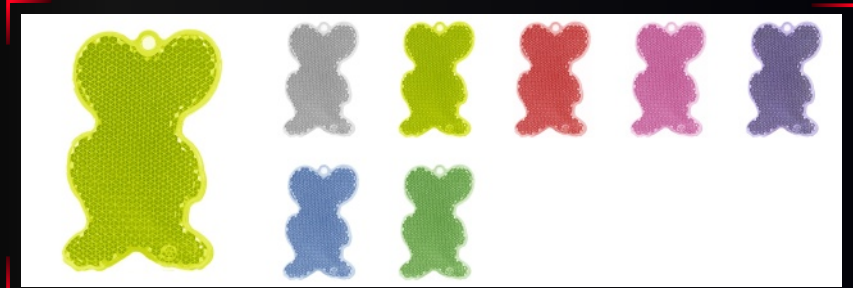

Koira

43 x 68 mm