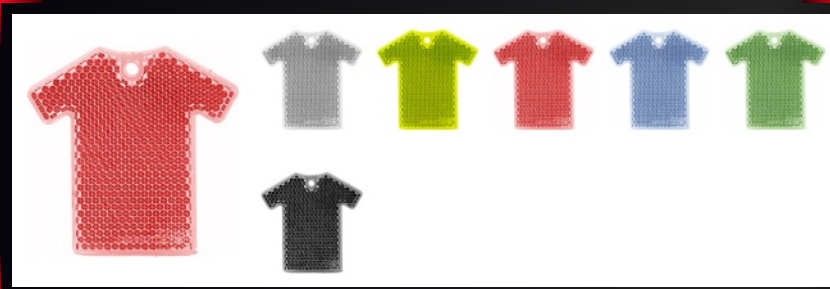

T-paita
65 x 63 mm