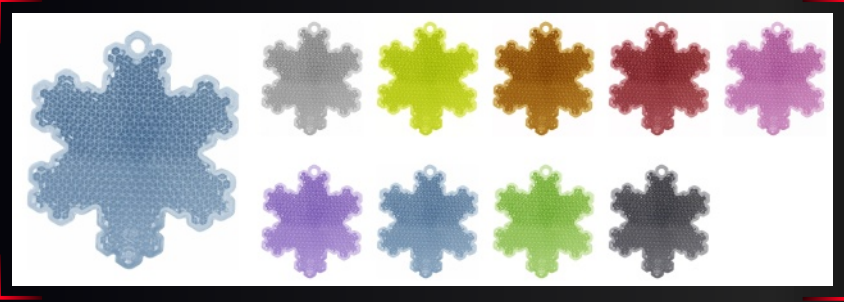

Kolmio  
67 x 60 mm

Neliö  
63 x 63 mm

Bussi

65 x 53 mm

Lumihiutale

58 x 66 mm

Katso kiinnikkeet sivuilta 37-38.